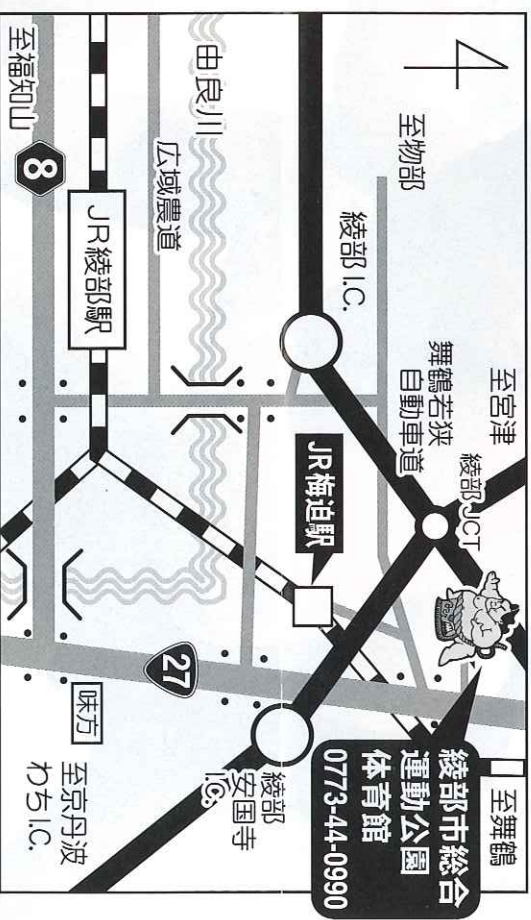

# ◆チケット料金

昼食弁当、綾部場所記念座布団付き

座席	料 金
溜り席 (1人席)	1・2列目 14,000円(1名分) 3・4列目 13,000円(1名分) 5・6列目 12,000円(1名分) 7・8列目 11,000円(1名分)
柀席 (4人席)	1・2列目 10,000円(1名分)
	3・4列目 10,000円(1名分)
	5・6列目 9,000円(1名分)
	1階 7,000円(1名分)
椅子席 (1人席)	2階(指定席) 9,000円(1名分)
	2階(自由席) 7,000円(1名分)
	2階(車椅子席) 5,000円(1名分)
	2階(付添人席) 5,000円(1名分)

# ◆座席図

# ◆当日プログラム (予定)

- 8:00 開場～公開稽古、ちびっこわんぱく相撲、序二段・三段目取組、初切、幕下取組、相撲甚句、太鼓打分
- 13:00 十力士俵入り、取組、挨拶(勳進元)、幕内・横綱土俵入り、幕内取組、弓取り式
- 15:00 打出し(終了)

※各プログラムの開始時間は、変更する場合がありますので、当日ご確認ください。

# ◆交通のご案内

※車で越しの方は会場周辺に無料駐車できます。

JR、KTRをご利用のお客様にはJR梅迫駅から無料シャトルバスをご用意しています。